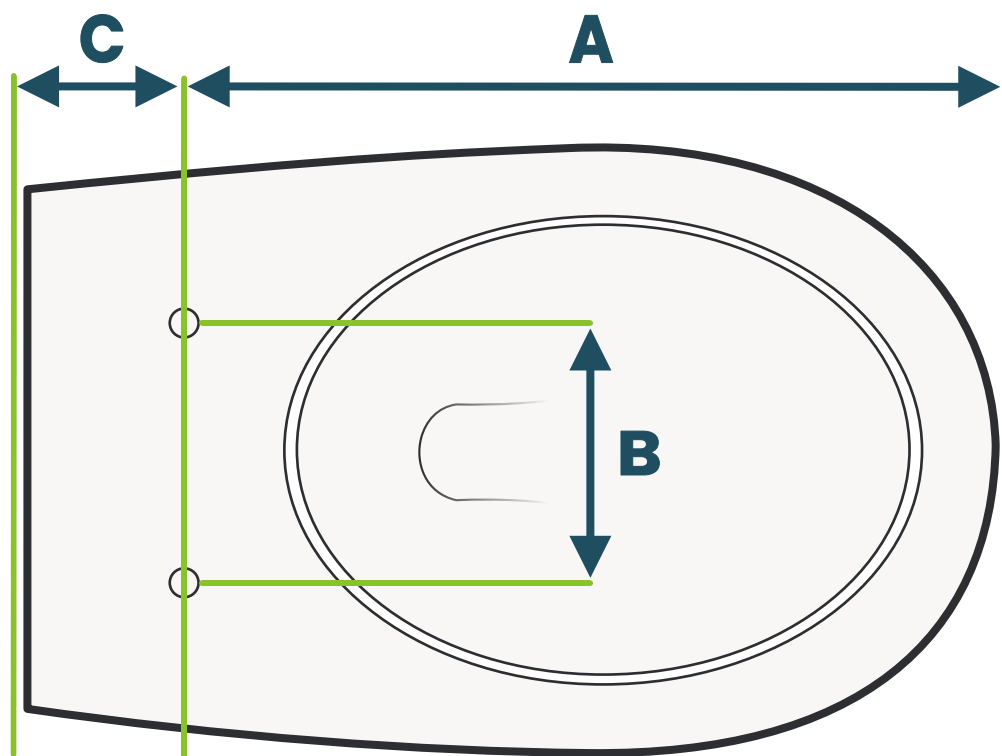

Nötige Maße für **wandhängende** Toiletten

Modell **D100 2.0**

Maß A 42 cm - 44 cm

Maß B 12 cm - 21 cm

Maß C 5 cm oder mehr

Die Fläche von Maß **A** und **C** muss komplett eben sein!

Nötige Maße für **bodenstehende** Toiletten

Modell **D100 2.0**

Maß A 49,6 cm

Maß B 12 cm - 21 cm

Die Fläche von Maß **A** muss komplett eben sein!

Ihre Toilette darf kürzer als Maß A sein.