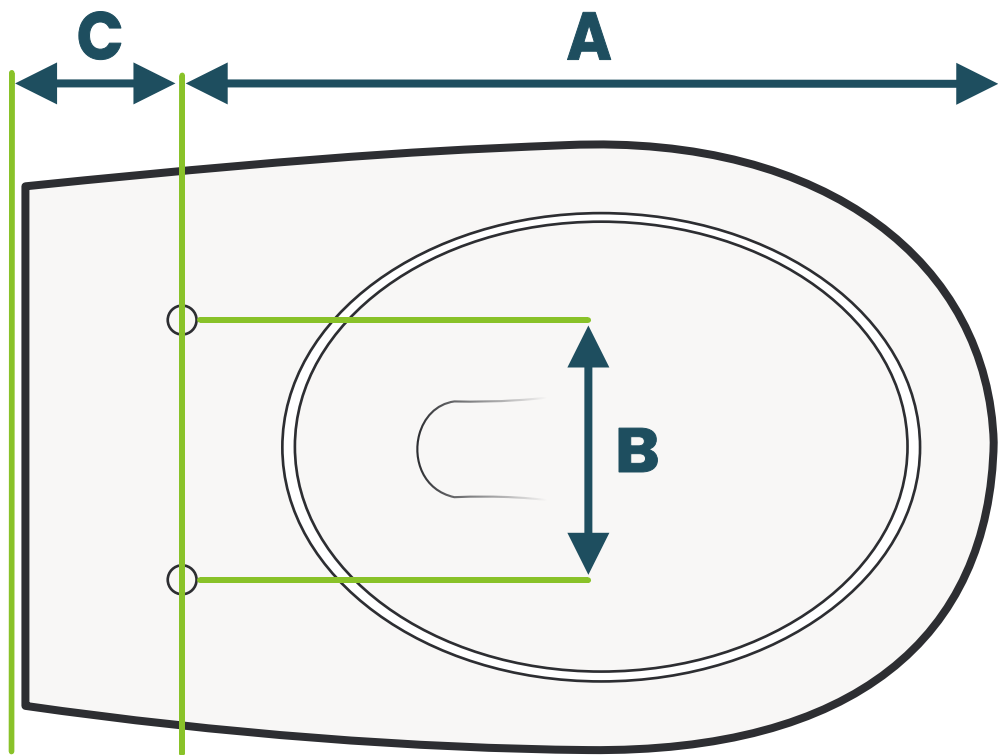

Nötige Maße für **wandhängende** Toiletten

Modell **D300 2.0**

Maß A 42 cm - 44 cm

Maß B 12 cm - 21 cm

Maß C 5 cm oder mehr

Die Fläche von Maß **A** und **C** muss komplett eben sein!

Nötige Maße für **bodenstehende** Toiletten

Modell **D300 2.0**

Maß A 49,6 cm

Maß B 12 cm - 21 cm

Die Fläche von Maß **A** muss komplett eben sein!

Ihre Toilette darf kürzer als Maß A sein.