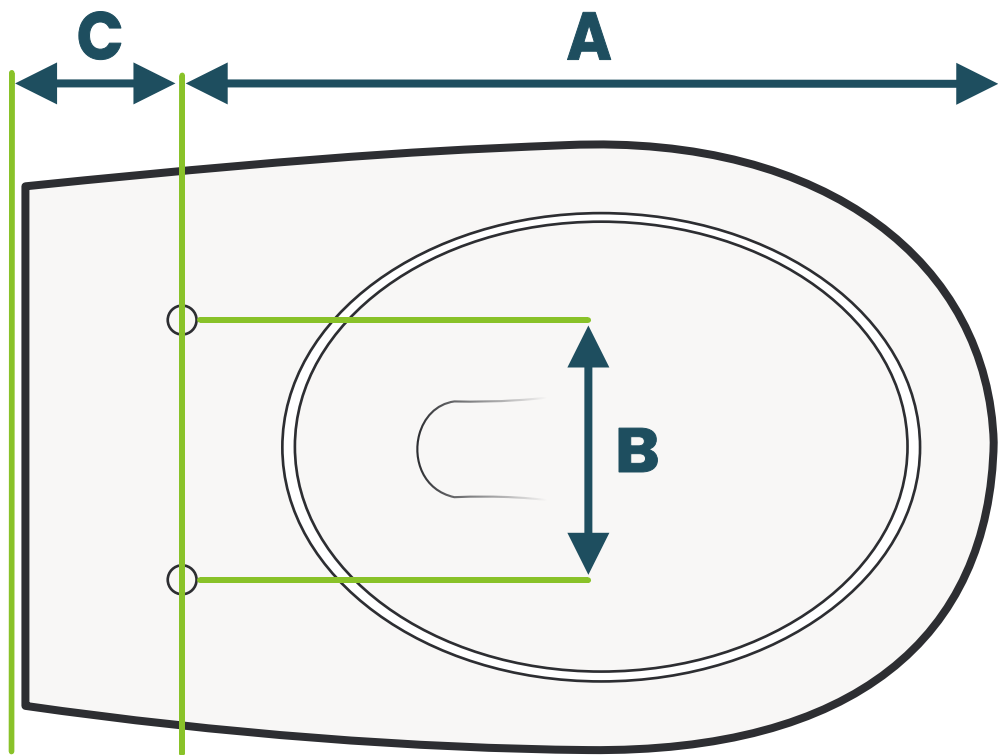

# Nötige Maße für **wandhängende** Toiletten

## Modell **D500 2.0**

Maß A 42 cm - 44 cm

Maß B 12 cm - 21 cm

Maß C 5 cm oder mehr

Die Fläche von Maß **A** und **C** muss komplett eben sein!

# Nötige Maße für **bodenstehende** Toiletten

## Modell **D500 2.0**

Maß A 49,6 cm

Maß B 12 cm - 21 cm

Die Fläche von Maß **A** muss komplett eben sein!

Ihre Toilette darf kürzer als Maß A sein.