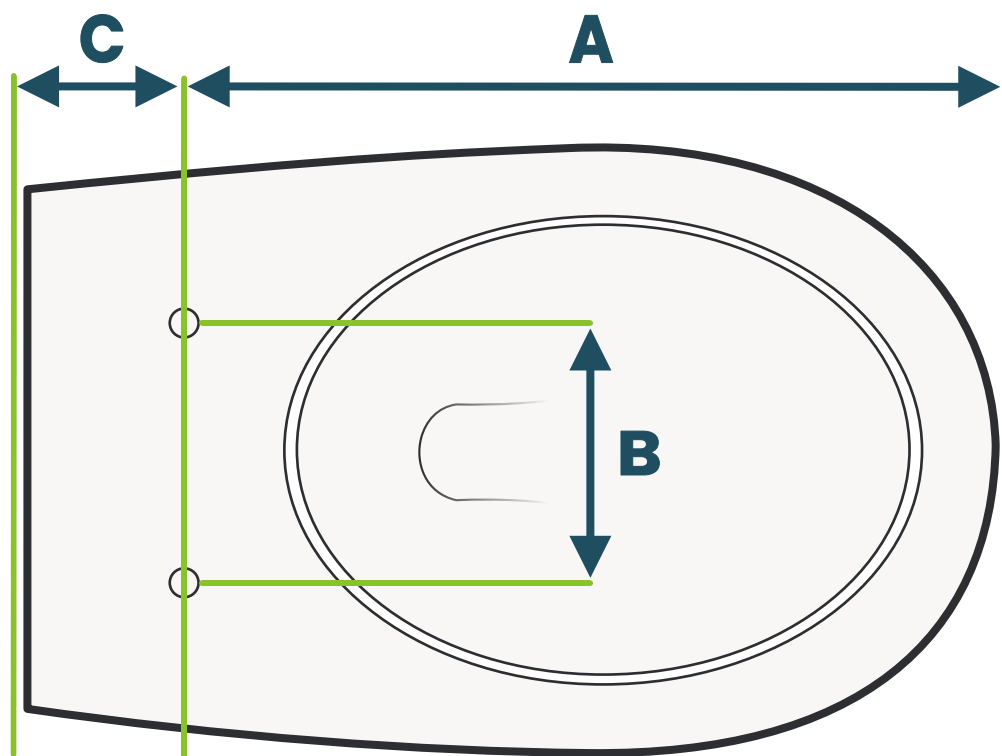

# Nötige Maße für **wandhängende** Toiletten

## Modell **D700 2.0**

Maß A 42 cm - 44 cm

Maß B 12 cm - 21 cm

Maß C 5 cm oder mehr

Die Fläche von Maß **A** und **C** muss komplett eben sein!

# Nötige Maße für **bodenstehende** Toiletten

## Modell **D700 2.0**

Maß A 49,6 cm

Maß B 12 cm - 21 cm

Die Fläche von Maß **A** muss komplett eben sein!

Ihre Toilette darf kürzer als Maß A sein.