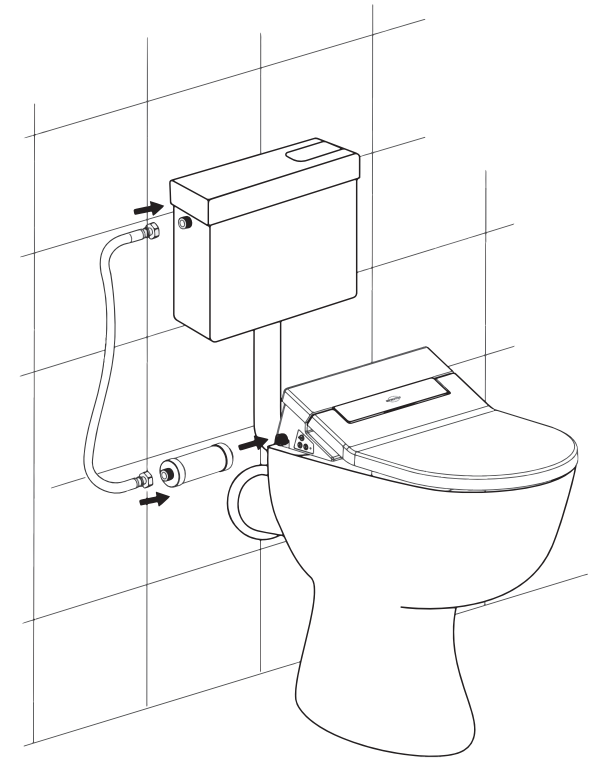

# ANSCHLUSSVARIANTEN

Dusch-WC Aufsatz auf bestehender Toilette

VARIANTE 1  
Eckventil neben der Toilette

VARIANTE 2  
Waschbecken in der Nähe

VARIANTE 3  
Wasser vom Aufputz-Spülkasten