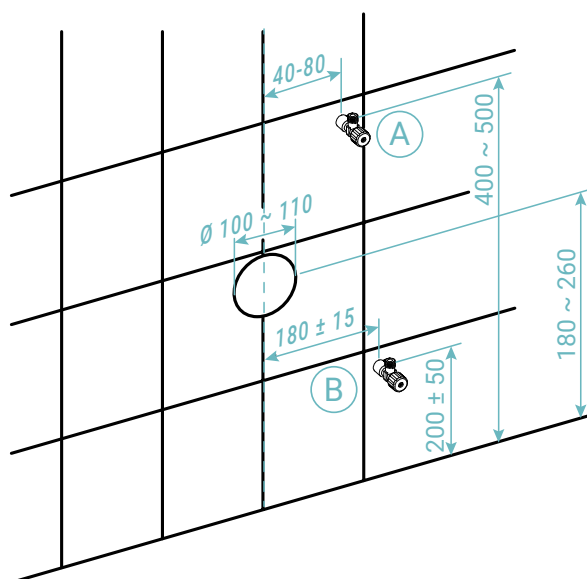

TECHNISCHE ZEICHNUNG

Spülwand MagicWall® touch für wandhängende Keramik

Maße für den Wandabfluss sowie die empfohlene Position des Eckventils (Wasserleitung) als Alternative A oder Alternative B

TECHNISCHE ZEICHNUNG

Spülwand MagicWall® touch für wandhängende Keramik