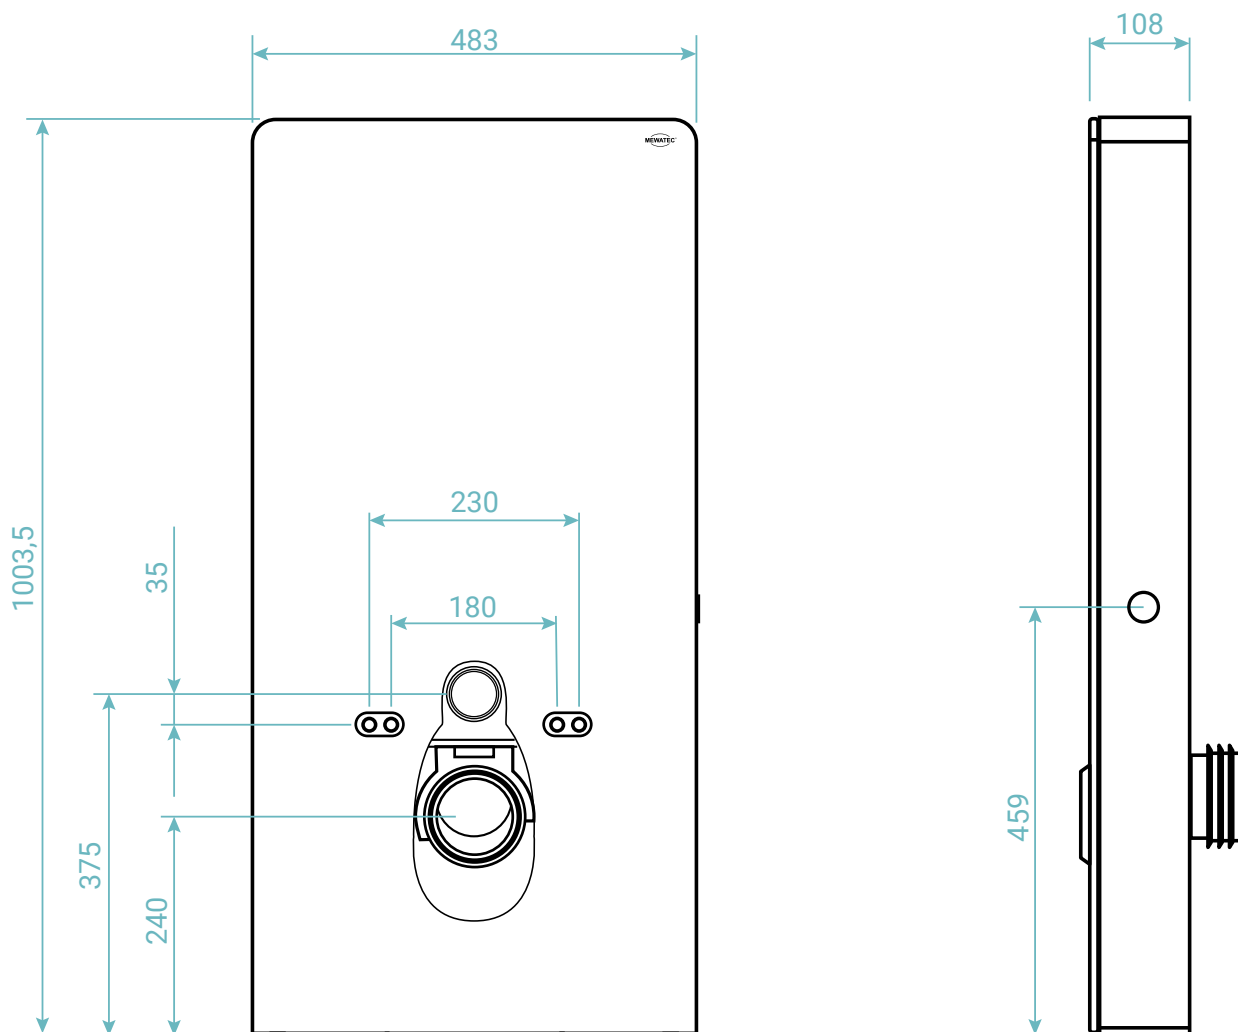

TECHNISCHE ZEICHNUNG

Spülwand MagicWall® touch für wandhängende Keramik

Maße für den Wandabfluss sowie die empfohlene Position des Eckventils (Wasserleitung) als Alternative A oder Alternative B

TECHNISCHE ZEICHNUNG

Spülwand MagicWall® touch für wandhängende Keramik